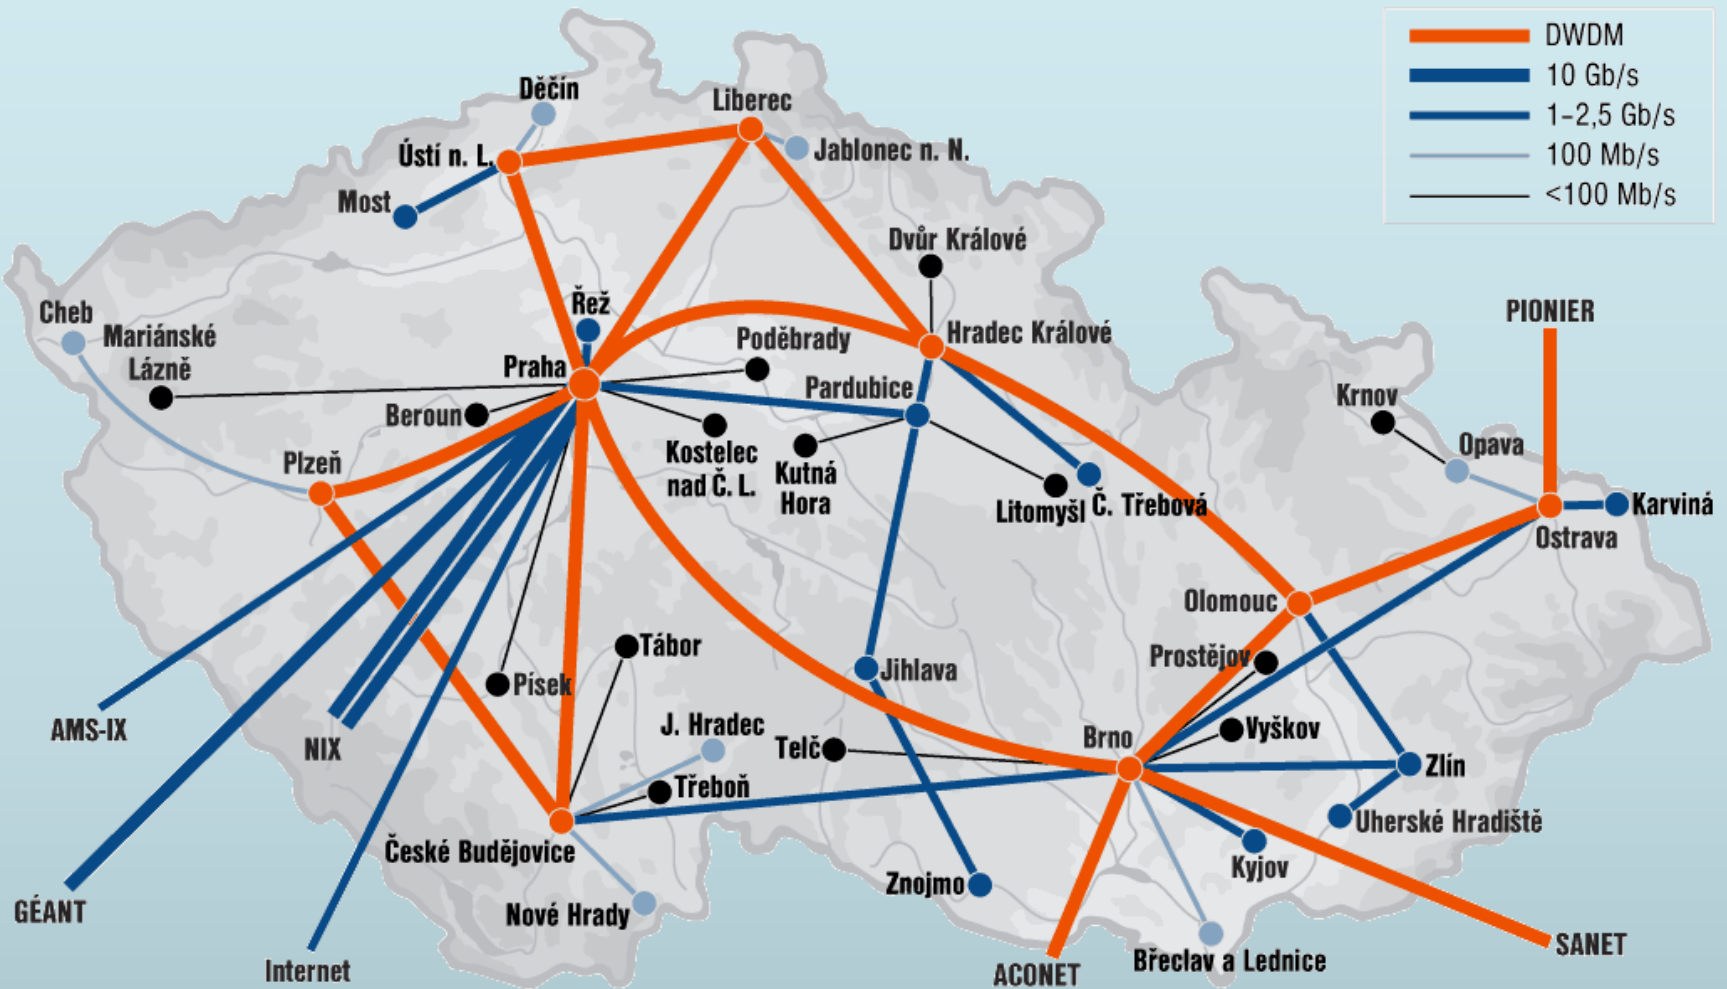

WEBnet – počítačová síť ZČU

Martin Šimek

- ▶ WEBnet – počítačová síť ZČU
- ▶ CESNET2 – síť národního výzkumu a vzdělávání
- ▶ Metropolitní část páteřní sítě
- ▶ Zabezpečení kolejní sítě
- ▶ Změna ověřování v síti eduroam

CESNET2 – síť národního výzkumu a vzdělávání

<http://support.zcu.cz>

Metropolitní část páteřní sítě

- ▶ 2. etapa rozvoje
- ▶ Zvýšení redundance
- ▶ Povýšení kapacity na 10Gb/s
- ▶ Investice přesahující 3 mil. Kč
- ▶ Lokality Tylova, Sady Pětatřicátníků, Jungmannova, Klatovská

<http://support.zcu.cz>

Zabezpečení kolejní sítě

- ▶ Lokalita Baarova 36
 - ▶ Nová strukturovaná kabeláž
 - ▶ Nové aktivní prvky – 576 portů
- ▶ Zabezpečení koncových portů kolejní sítě
 - ▶ Pouze pro počítače registrované v DHCP
 - ▶ Nutné nastavení „získávat IP adresu z DHCP serveru“
 - ▶ Nemožnost podvržení MAC i IP adresy
- ▶ Monitorování datových toků
 - ▶ Nová sonda pro sledování datových toků