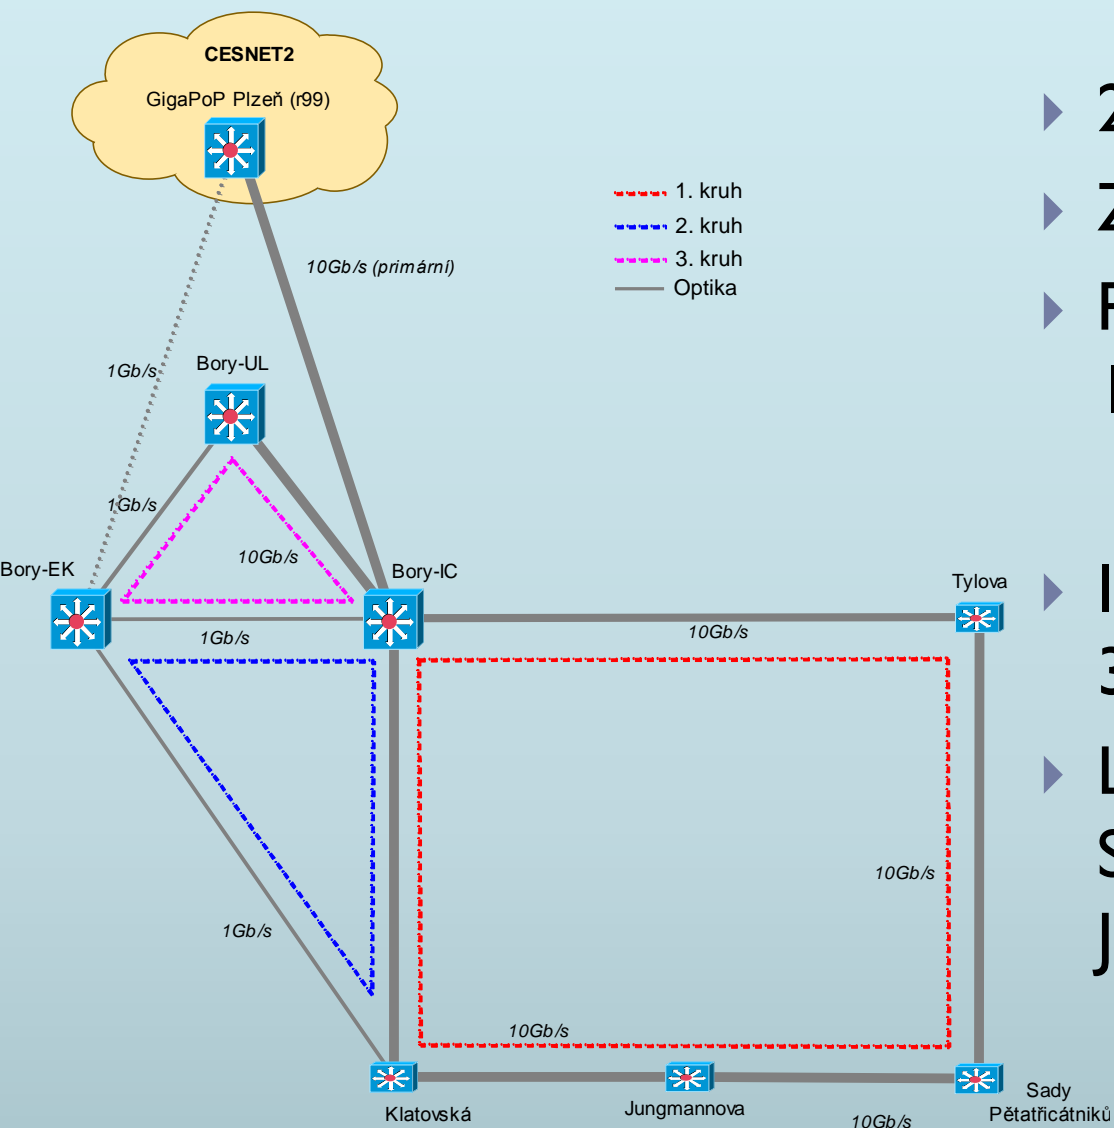

WEBnet – počítačová síť ZČU

Martin Šimek

- ▶ WEBnet – počítačová síť ZČU
- ▶ CESNET2 – síť národního výzkumu a vzdělávání
- ▶ Metropolitní část páteřní sítě
- ▶ Zabezpečení kolejní sítě
- ▶ Změna ověřování v síti eduroam

CESNET2 – síť národního výzkumu a vzdělávání

<http://support.zcu.cz>

Metropolitní část páteřní sítě

- ▶ 2. etapa rozvoje
- ▶ Zvýšení redundance
- ▶ Povýšení kapacity na 10Gb/s
- ▶ Investice přesahující 3 mil. Kč
- ▶ Lokality Tylova, Sady Pětatřicátníků, Jungmannova, Klatovská

<http://support.zcu.cz>

Zabezpečení kolejní sítě

- ▶ Lokalita Baarova 36
 - ▶ Nová strukturovaná kabeláž
 - ▶ Nové aktivní prvky – 576 portů
- ▶ Zabezpečení koncových portů kolejní sítě
 - ▶ Pouze pro počítače registrované v DHCP
 - ▶ Nutné nastavení „získávat IP adresu z DHCP serveru“
 - ▶ Nemožnost podvržení MAC i IP adresy
- ▶ Monitorování datových toků
 - ▶ Nová sonda pro sledování datových toků