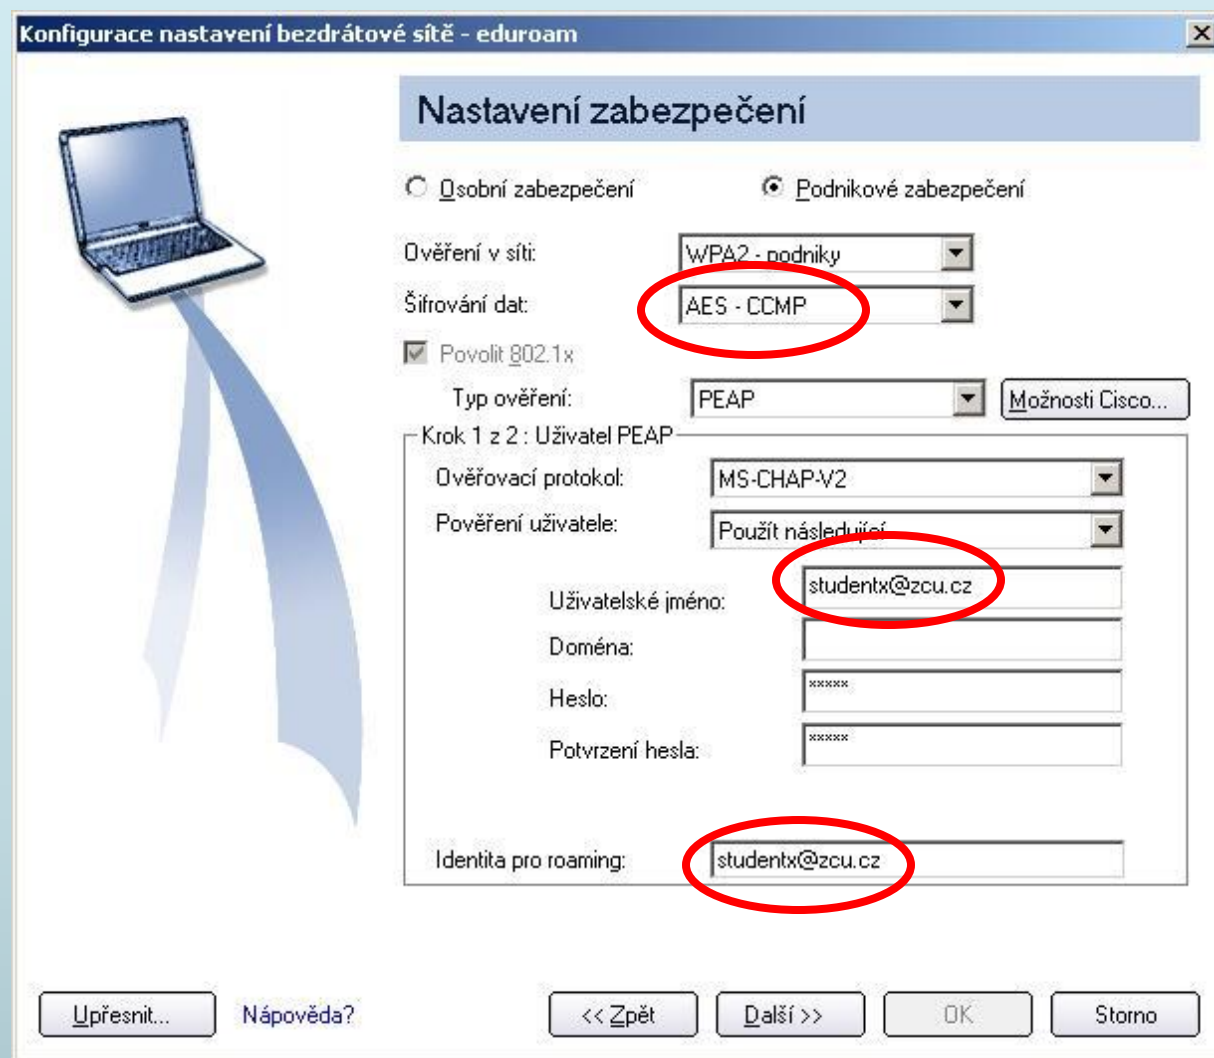

Změna ověřování v síti eduroam